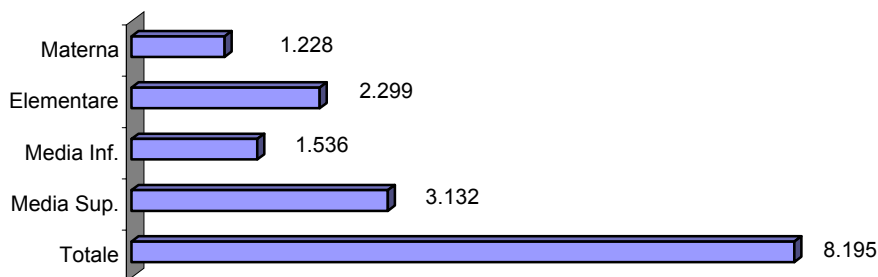

Dati di sintesi sulla struttura, le classi, gli insegnanti e gli iscritti delle scuole di Nettuno

Anno scolastico 2004/2005

	Materna	Elementare	Media Inf.	Media Sup.	Totale
Plessi	16	13	5	6	40
Classi	50	113	61	136	360
Insegnanti	102	246	159	419	926
Iscritti	1.228	2.299	1.536	3.132	8.195
<i>Stranieri</i>	39	90	88	120	335
<i>Portatori di handicap</i>	22	91	42	63	218
<i>con assistente di base</i>	16	19	8	17	60
Non residenti	70	117	123	1.778	2.088
Alunni per classe	24,6	20,3	25,2	23,0	22,8
Alunni per insegnante	12,0	9,3	9,7	7,5	8,8

Fonte: Comune di Nettuno - Elaborazione dell'Ufficio Statistica su dati delle Segreterie scolastiche

Gli studenti iscritti all'anno scolastico 2004/2005 sono 8.195, suddivisi in 360 classi. Quelli iscritti alla scuola media superiore rappresentano il 38,2% del totale. Il numero medio degli alunni per aula è pari a 22,8. Gli studenti stranieri rappresentano il 4,1% del totale, mentre gli studenti non residenti rappresentano il 25,5% del totale

Alunni per scuola - Anno scolastico 2004 - 2005